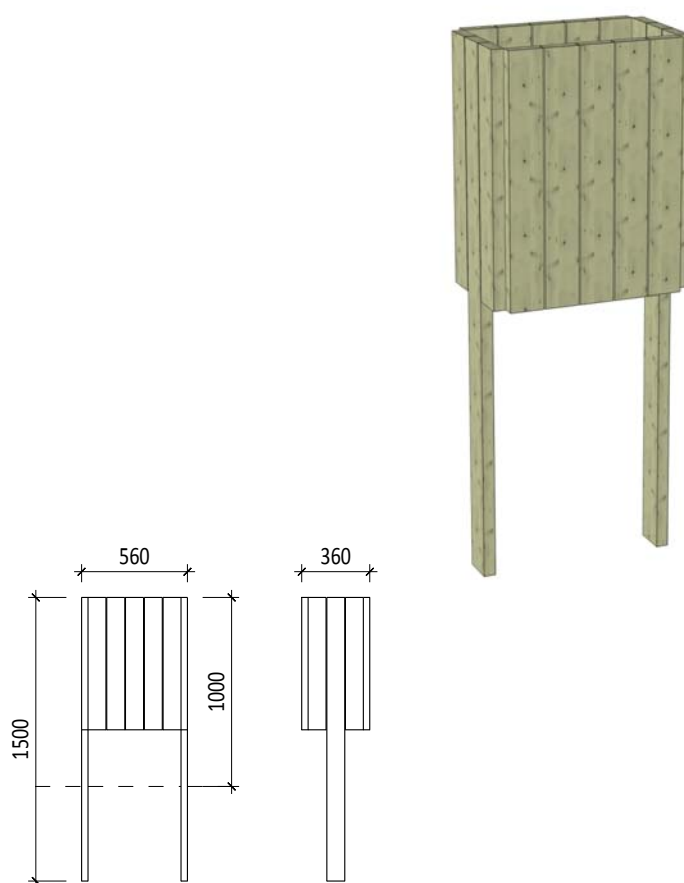

PAPERERA RECTANGULAR P-300

Paperera de fusta de pi polida amb cantells arrodonits, amb perfil de 95x34mm, tractat a l'autoclau classe de risc IV. Fixació amb cargols i anelles galvanitzades en calent.

Papelera de madera de pino pulida con cantos romos, con perfil de 95x34mm, tratado en autoclave clase de riesgo IV. Fijación con tornillos y anillas galvanizados en caliente.

Corbeille en bois de pin raboté et angles arrondis, avec profil de 95x34mm, tout traité par autoclave classe de risque IV. Fixation avec visserie et anneau galvanisé à chaud.

Ref.	Model	Dimensions en mm.
3105001	PAPERERA RECTANGULAR P-300 75L	560x360x1500