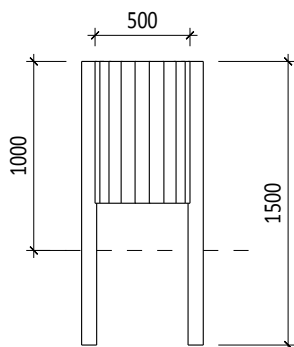

PAPERERA RODONA SEMITRONCS P-100

Paperera de fusta de semi troncs diàm.80mm de pi polit , tractat a l'autoclau classe de risc IV. Fixació amb cargols i anelles galvanitzades en calent.

Papelera de madera de semi troncos diám.80mm de pino pulido, tratado en autoclave clase de riesgo IV. Fijación con tornillos y anillos galvanizados en caliente.

Corbeille en bois de pin au moyen des troncs semi cylindriques diam.80mm, traités par autoclave classe de risque IV. Fixation avec viserie et anneau galvanisé à chaud.

Ref.	Model	Dimensions en mm.
3105000	PAPERERA RODONA SEMITRONCS P-100 90L	500x1500